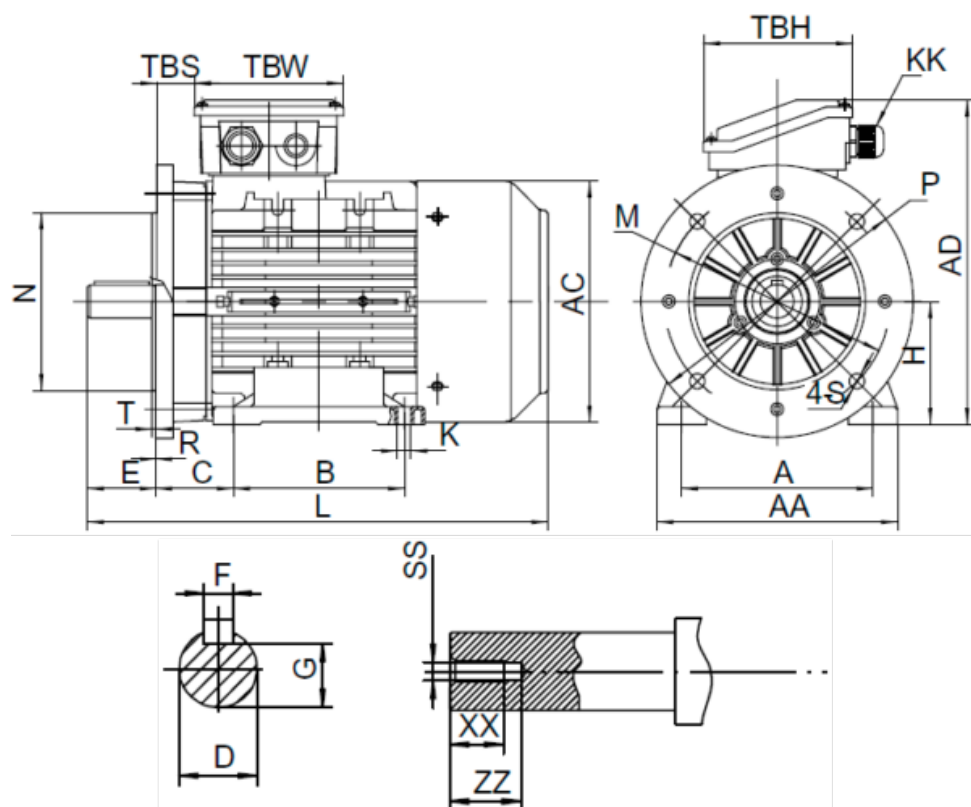

Varenummer: 25160001841740

Beskrivelse: Kleedrive T2A 632-4 0.18kw 1400 o/min UL/CSA
3x230/400V 50HZ IP55 B35 PTO

Mål

A = 100	F = 4	TBW = 98
AA = 124	G = 8.5	XX = 10
AC = Ø122	H = 63	ZZ = 14
AD = 170	HD = 107	
B = 80	L = 215	
C = 40	SS = M4	
D = Ø11	TBH = 98	
E = 23	TBS = 10	